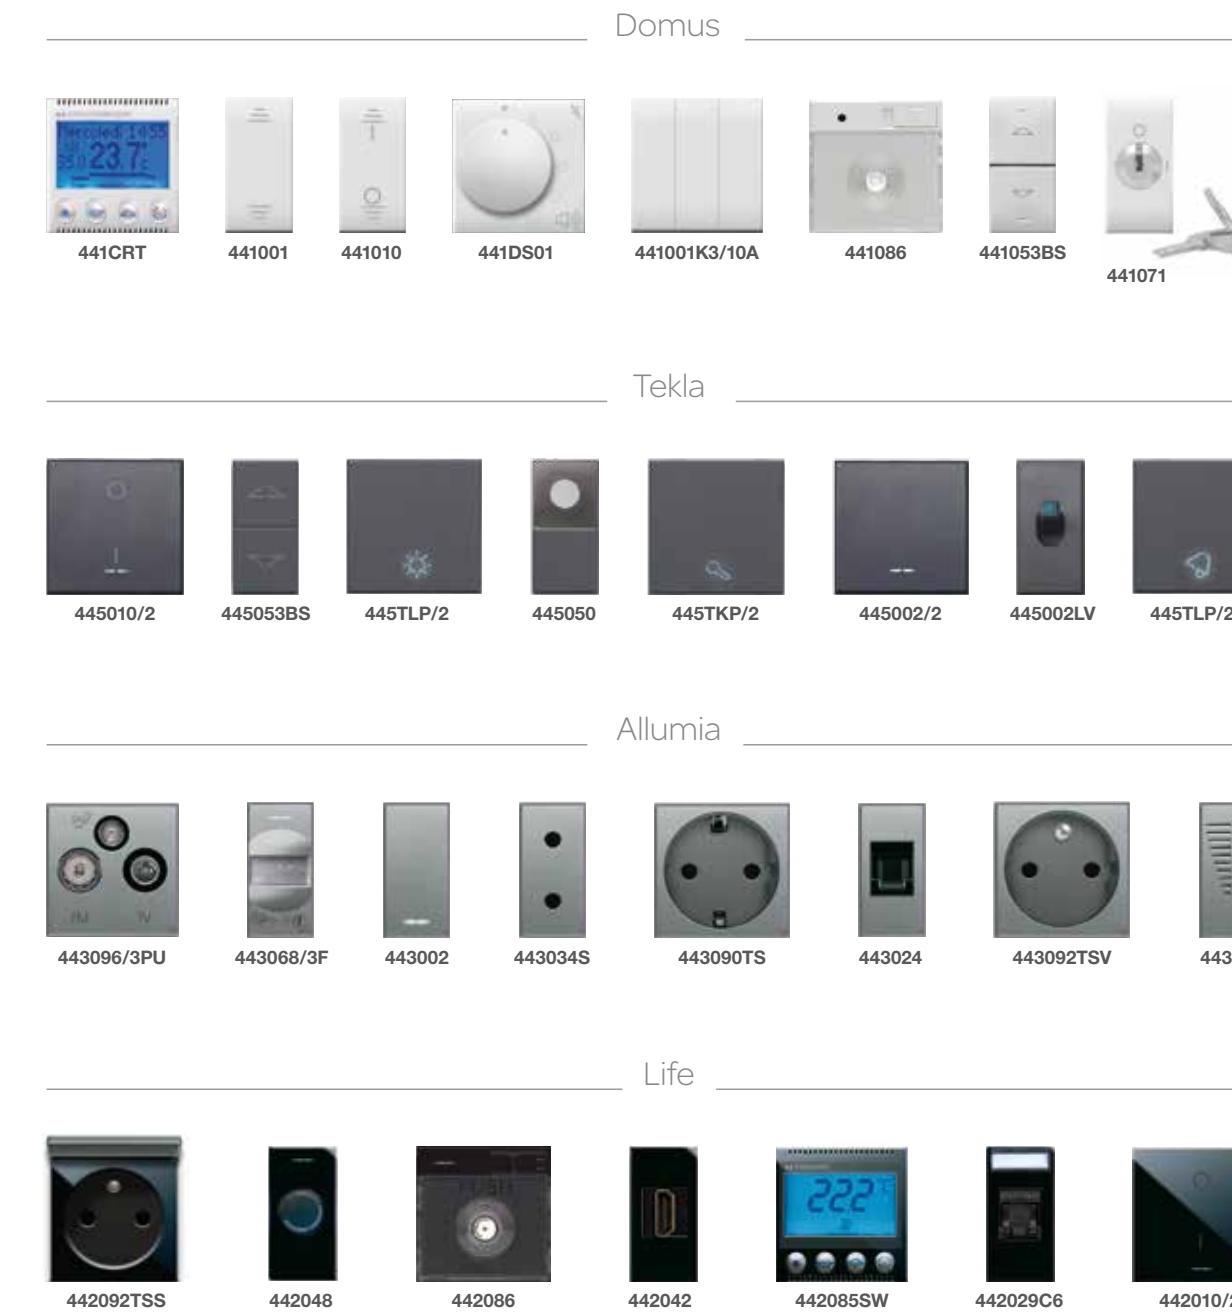

Commandes & Accessoires

Siège Tunis : Rue des Usines Z.I. Sidi Rezig - 2033 Megrine - Tunis - TUNISIE
Tél.: (+216) 71 429 611 - (+216) 71 429 612 - Fax : (+216) 71 428 562
Showroom Soukra : Résidence Le Golf - 5, Av. Fattouma Bourguiba 2036, La Soukra - Tél.: (+216) 71 863 078
Showroom Sfax : Immeuble Turki - Route Taniour km2 - 3000 Sfax - Tél.: (+216) 74 249 003
Email : info@somef.tn - Site web : www.somef.tn