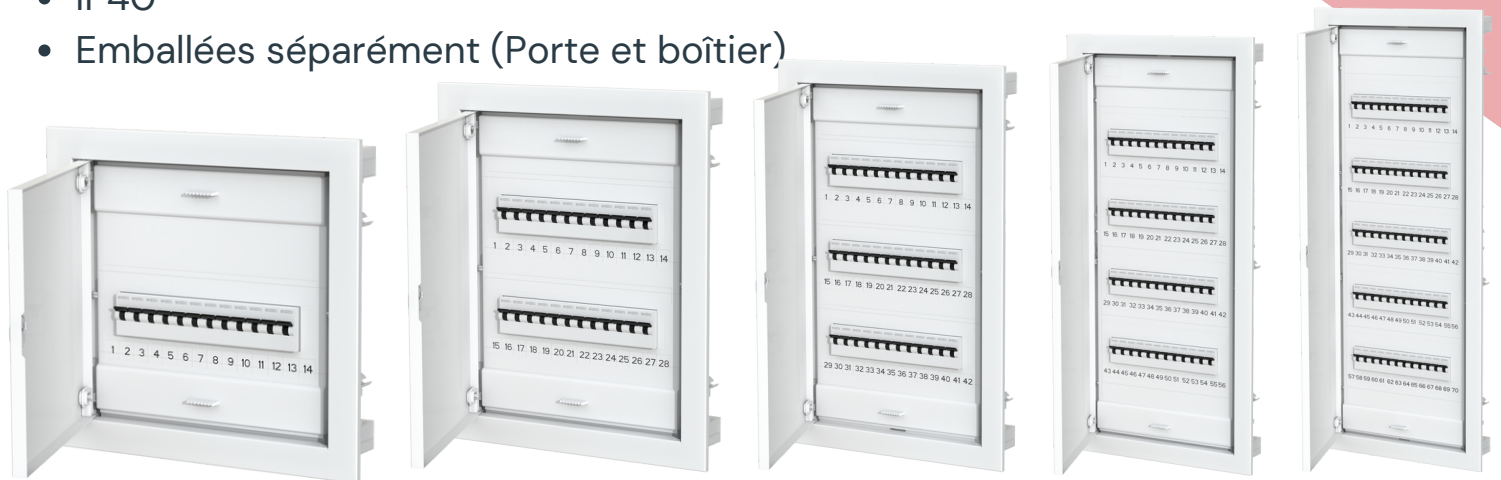

Caractéristiques

- Porte en métal et cadre, couleur blanche RAL 9003
- Conforme à la norme IEC 60670-1 et IEC 60670-24
- Installation : Encastré
- Niveau à bulle
- Courant nominal : jusqu'à 63A
- 400V~, classe II
- IP40
- Emballées séparément (Porte et boîtier)

Références	RB20	RB21E	RB22E	RB23E	RB24E
Dimensions (abc)	368x343x93	368x443x93	368x568x93	368x753x93	368x878x93
Dimensions (xyz)	314 x 314 x 86,5	314 x 414 x 86,5	314 x 539 x 86,5	314 x 724 x 86,5	314 x 849 x 86,5
Nbr de rangées	1 rangée	2 rangées	3 rangées	4 rangées	5 rangées
Nbr de modules	12+2 modules	24+4 modules	36+6 modules	48+8 modules	60+10 modules
Barette de terre	Oui	Oui	Oui	Oui	Oui
Gabarit avec ceinture	Non	Oui	Oui	Oui	Oui